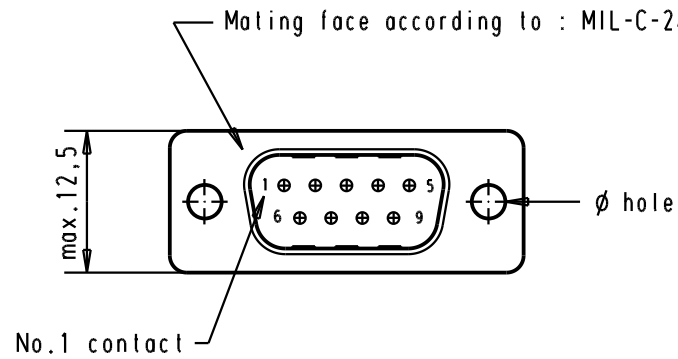

5

4

3

2

1

D

C

B

A

						Det.	Name	 All Dim. in mm Orig. Size DIN A 4	D-Sub, Male, Straight 09 Poles with turned solder contacts and hole	Moßstab/ Scale
09 67 009 5656	3.1 ± 0.1	1				07/feb/01	jfb			1.5:1
09 67 009 5655	3.1 ± 0.1	2	32991	01/09/05	JMDR					
09 67 009 5654	3.1 ± 0.1	3	27993	04/04/01	AF					
			27974	07/feb/01	jfb	HARTING EURL F-95972 Paris		TB 0967009565x	Blatt/ Page	
Part number	ø hole	Performance level	Mod.	Dat.	Name				1/2	

Sub.