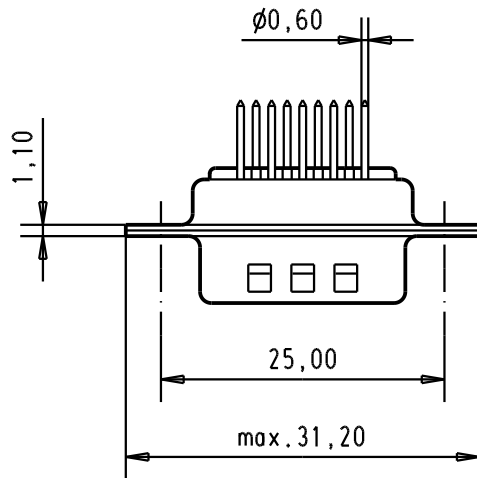

5

4

3

2

1

D

C

B

A

						Det.	Name	 All Dim. in mm Orig. Size DIN A 4	D-Sub, Male, Straight 09 Poles with turned solder contacts and hole	Moßstab/ Scale
09 67 009 5656	3.1 ± 0.1	1				07/feb/01	jfb			1.5:1
09 67 009 5655	3.1 ± 0.1	2	32991	01/09/05	JMDR					
09 67 009 5654	3.1 ± 0.1	3	27993	04/04/01	AF					
			27974	07/feb/01	jfb	HARTING EURL F-95972 Paris		TB 0967009565x	Blatt/ Page	
Part number	ø hole	Performance level	Mod.	Dat.	Name				1/2	