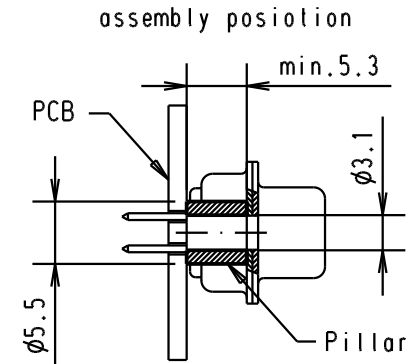

5

4

3

2

1

D

C

B

A

						Det.	Name	 All Dim. in mm Orig. Size DIN A 4	D-Sub, Male, Straight 09 Poles with turned solder contacts and hole	Moßstab/ Scale
09 67 009 5656	3.1 ± 0.1	1				07/feb/01	jfb			1.5:1
09 67 009 5655	3.1 ± 0.1	2	32991	01/09/05	JMDR					
09 67 009 5654	3.1 ± 0.1	3	27993	04/04/01	AF					
			27974	07/feb/01	jfb	HARTING EURL F-95972 Paris		TB 0967009565x	Blatt/ Page	
Part number	ø hole	Performance level	Mod.	Dat.	Name				1/2	

Sub.