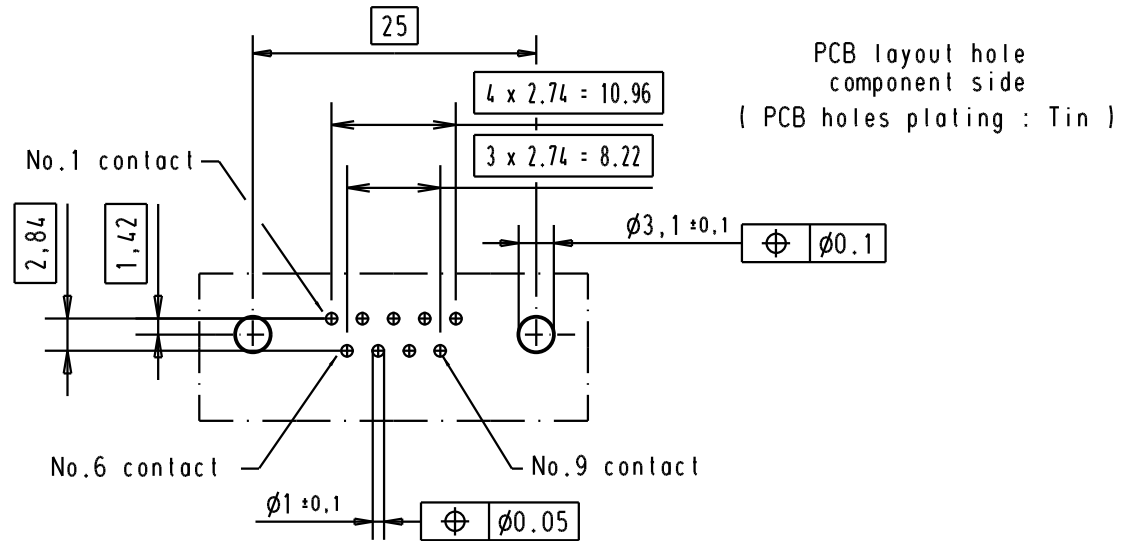

5

4

3

2

1

D

C

B

A

						Det.	Name	 All Dim. in mm Orig. Size DIN A 4	D-Sub, Male, Straight 09 Poles with turned solder contacts and hole	Moßstab/ Scale
09 67 009 5656	3.1 ± 0.1	1				07/feb/01	jfb			1.5:1
09 67 009 5655	3.1 ± 0.1	2	32991	01/09/05	JMDR					
09 67 009 5654	3.1 ± 0.1	3	27993	04/04/01	AF					
			27974	07/feb/01	jfb	HARTING EURL F-95972 Paris		TB 0967009565x	Blatt/ Page	
Part number	ø hole	Performance level	Mod.	Dat.	Name				1/2	

Sub.