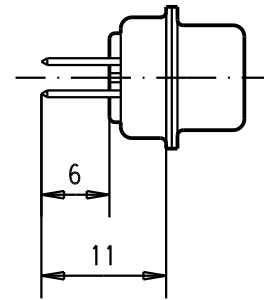

5

4

3

2

1

D

C

B

A

						Det.	Name	 All Dim. in mm Orig. Size DIN A 4	D-Sub, Male, Straight 09 Poles with turned solder contacts and hole	Moßstab/ Scale
09 67 009 5656	3.1 ± 0.1	1				07/feb/01	jfb			1.5:1
09 67 009 5655	3.1 ± 0.1	2	32991	01/09/05	JMDR					
09 67 009 5654	3.1 ± 0.1	3	27993	04/04/01	AF					
			27974	07/feb/01	jfb	HARTING EURL F-95972 Paris		TB 0967009565x	Blatt/ Page	
Part number	ø hole	Performance level	Mod.	Dat.	Name				1/2	

Sub.