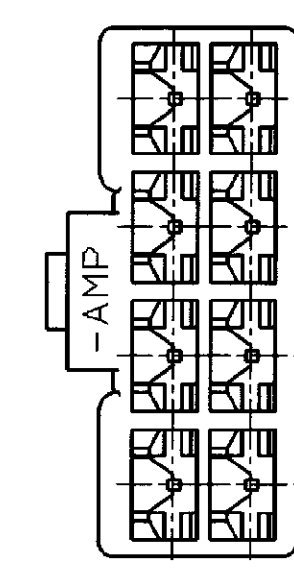

NUMBER C-172136
METRIC
三角度 (3rd ANGLE PROJECTION)

注：
1 嵌合する相手ハウジングは型番 172135
2 使用端子は型番 170342, 170343, 170350

NOTE:
1 THE MATING CAP HOUSING P/N 172135
2 APPLIED CONTACT : P/N 170342, 170343, 170350

3 OBSOLETE

赤 (RED)	172136-9
橙 (ORANGE)	-8
灰 (GRAY)	-6
青 (BLUE)	-5
緑 (GREEN)	-4
黒 (BLACK)	-2
自然色 (NATURAL)	172136-1
色 (COLOR)	型番 (P/N)

単位: mm DIMENSIONS IN MM. DO NOT SCALE PRINT

PRINT DIST

Copyright ©1979 AMP (Japan) LTD. ALL RIGHTS RESERVED.		Copyright ©1979 AMP (Japan) LTD. ALL RIGHTS RESERVED.		AMP 日本エー・エム・ピー株式会社 Tokyo, Japan	
名称 (NAME) 250 シリーズ ハウジングランスコネクタ 8極 プラグ ハウジング 250 SERIES HOUSING LANCE CONNECTOR 8Pos PLUG HOUSING		一般公差 (GENERAL TOLERANCE) 10以下: ±0.2 10を超え 30以下: ±0.25 30を超え 100以下: ±0.3 角 度: ±3°		LOC 番号 (No.) B J C-172136	
材料 (MATERIAL) 66 ナイロン (66 NYLON)		仕上 (FINISH) 色: 表参照 COLOR: SEE TABLE		尺度 (SCALE) 2-1	
DR. J. Shindara 1/18 '94		DE. K. Yusa 1/18 '94		REV. D1	
CHK. H		APP. O. Tomita 1/18 '94		SHEET 1 OF 1	