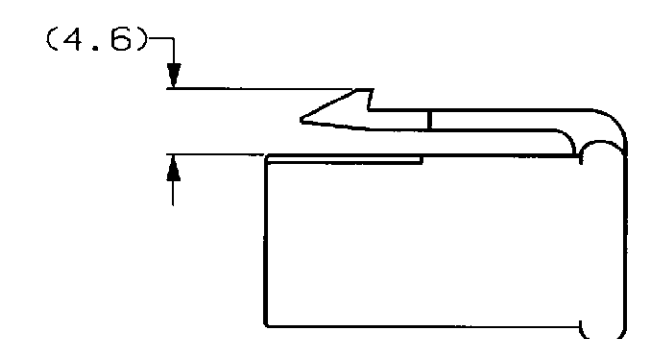

NUMBER C-172136
METRIC
三角度 (3rd ANGLE PROJECTION)

注：
1 嵌合する相手ハウジングは型番 172135
2 使用端子は型番 170342, 170343, 170350

NOTE:
1 THE MATING CAP HOUSING P/N 172135
2 APPLIED CONTACT : P/N 170342, 170343, 170350

3 OBSOLETE

赤 (RED)	172136-9
橙 (ORANGE)	-8
灰 (GRAY)	-6
青 (BLUE)	-5
緑 (GREEN)	-4
黒 (BLACK)	-2
自然色 (NATURAL)	172136-1
色 (COLOR)	型番 (P/N)

単位: mm DIMENSIONS IN MM. DO NOT SCALE PRINT

PRINT DIST

Copyright ©1979 AMP (Japan) LTD. ALL RIGHTS RESERVED.		Copyright ©1979 AMP (Japan) LTD. ALL RIGHTS RESERVED.		AMP 日本エー・エム・ピー株式会社 Tokyo, Japan	
名称 (NAME) 250 シリーズ ハウジングランスコネクタ 8極 プラグ ハウジング 250 SERIES HOUSING LANCE CONNECTOR 8Pos PLUG HOUSING		一般公差 (GENERAL TOLERANCE) 10以下: ±0.2 10を超え 30以下: ±0.25 30を超え 100以下: ±0.3 角 度: ±3°		LOC 番号 (No.) B J C-172136	
材料 (MATERIAL) 66 ナイロン (66 NYLON)		仕上 (FINISH) 色: 表参照 COLOR: SEE TABLE		尺度 (SCALE) 2-1	
DR. J. Shindara 1/18 '94		DE. K. Yusa 1/18 '94		REV. D1	
CHK. H		APP. O. Tomita 1/18 '94		SHEET 1 OF 1	