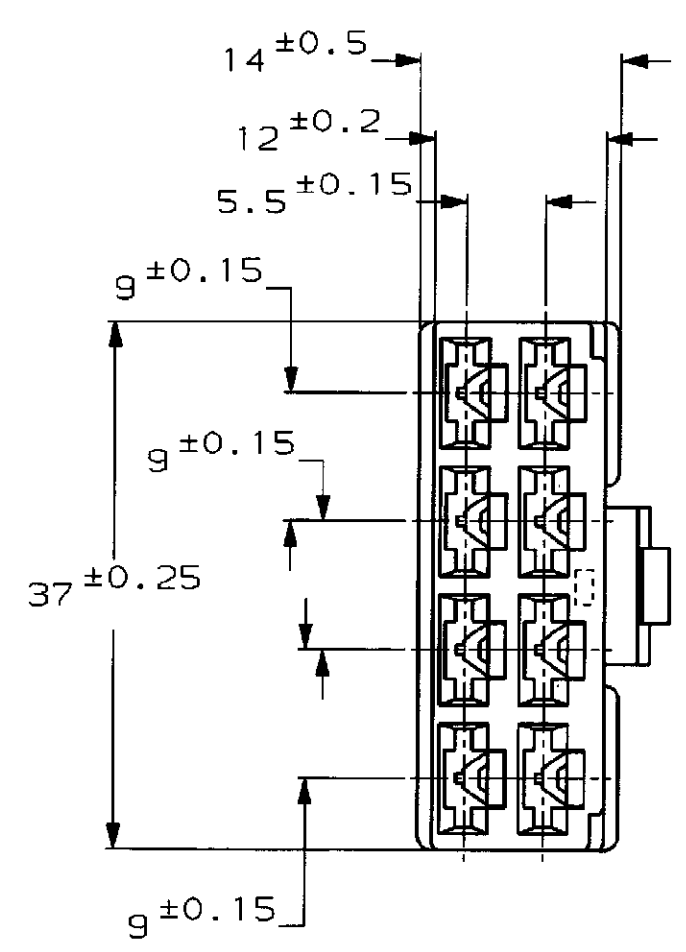

NUMBER C-172136
METRIC
三角度 (3rd ANGLE PROJECTION)

注：
1 嵌合する相手ハウジングは型番 172135
2 使用端子は型番 170342, 170343, 170350

NOTE:
1 THE MATING CAP HOUSING P/N 172135
2 APPLIED CONTACT : P/N 170342, 170343, 170350

3 OBSOLETE

赤 (RED)	172136-9
橙 (ORANGE)	-8
灰 (GRAY)	-6
青 (BLUE)	-5
緑 (GREEN)	-4
黒 (BLACK)	-2
自然色 (NATURAL)	172136-1
色 (COLOR)	型番 (P/N)

単位: mm DIMENSIONS IN MM. DO NOT SCALE PRINT

PRINT DIST

Copyright ©1979 AMP (Japan) LTD. ALL RIGHTS RESERVED.		Copyright ©1979 AMP (Japan) LTD. ALL RIGHTS RESERVED.		AMP 日本エー・エム・ピー株式会社 Tokyo, Japan	
名称 (NAME) 250 シリーズ ハウジングランスコネクタ 8極 プラグ ハウジング 250 SERIES HOUSING LANCE CONNECTOR 8Pos PLUG HOUSING		一般公差 (GENERAL TOLERANCE) 10以下: ±0.2 10を超え 30以下: ±0.25 30を超え 100以下: ±0.3 角 度: ±3°		LOC 番号 (No.) B J C-172136	
材料 (MATERIAL) 66 ナイロン (66 NYLON)		仕上 (FINISH) 色: 表参照 COLOR: SEE TABLE		尺度 (SCALE) 2-1	
DR. J. Shindara 1/18 '94		DE. K. Yusa 1/18 '94		REV. D1	
CHK. H		APP. O. Tomita 1/18 '94		SHEET 1 OF 1	