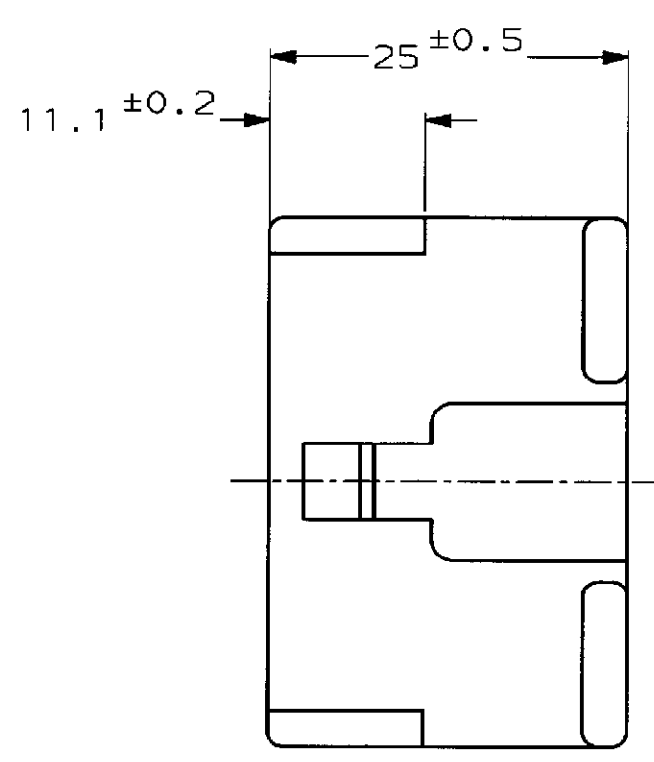

NUMBER C-172136
METRIC
三角度 (3rd ANGLE PROJECTION)

注：
1 嵌合する相手ハウジングは型番 172135
2 使用端子は型番 170342, 170343, 170350

NOTE:
1 THE MATING CAP HOUSING P/N 172135
2 APPLIED CONTACT : P/N 170342, 170343, 170350

3 OBSOLETE

赤 (RED)	172136-9
橙 (ORANGE)	-8
灰 (GRAY)	-6
青 (BLUE)	-5
緑 (GREEN)	-4
黒 (BLACK)	-2
自然色 (NATURAL)	172136-1
色 (COLOR)	型番 (P/N)

単位: mm DIMENSIONS IN MM. DO NOT SCALE PRINT

PRINT DIST

Copyright ©1979 AMP (Japan) LTD. ALL RIGHTS RESERVED.		Copyright ©1979 AMP (Japan) LTD. ALL RIGHTS RESERVED.		AMP 日本エー・エム・ピー株式会社 Tokyo, Japan	
名称 (NAME) 250 シリーズ ハウジングランスコネクタ 8極 プラグ ハウジング 250 SERIES HOUSING LANCE CONNECTOR 8Pos PLUG HOUSING		一般公差 (GENERAL TOLERANCE) 10以下: ±0.2 10を超え 30以下: ±0.25 30を超え 100以下: ±0.3 角 度: ±3°		LOC 番号 (No.) B J C-172136	
材料 (MATERIAL) 66 ナイロン (66 NYLON)		仕上 (FINISH) 色: 表参照 COLOR: SEE TABLE		尺度 (SCALE) 2-1	
DR. J. Shindara 1/18 '94		DE. K. Yusa 1/18 '94		REV. D1	
CHK. H		APP. O. Tomita 1/18 '94		SHEET 1 OF 1	